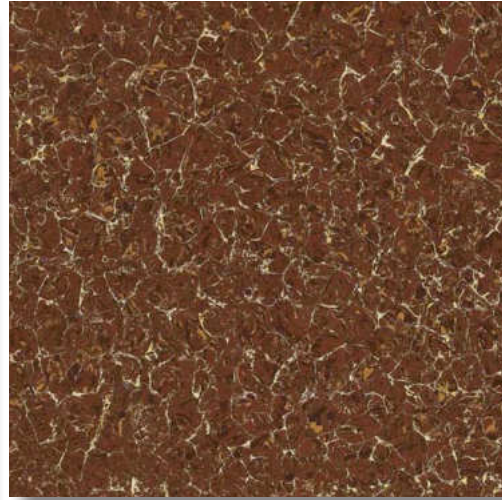

6A18 (BEIGE)

DOBLE CARGA

MEINHAUS

Pisos, revestimientos y piedra natural

PORCELANATO

MAS OLIMPO MARFIL

60X60CM

CÓDIGO: 9996185031