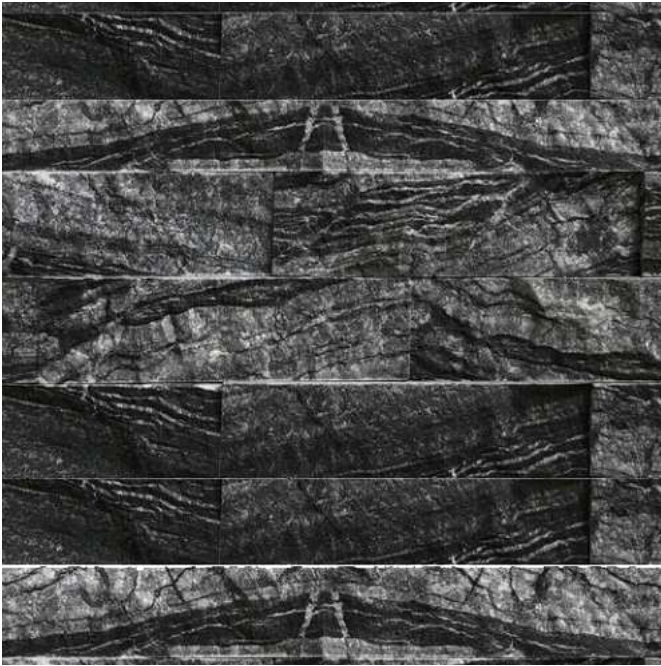

PIEDRA DECORATIVA DE PARED DSY001

8 PLACAS X CAJA
0.72 M2 POR CAJA

PIEDRA DECORATIVA DE PARED P014

8 PLACAS X CAJA
0.72 M2 POR CAJA

PIEDRA DECORATIVA DE PARED SY005

8 PLACAS X CAJA
0.72 M2 POR CAJA

**PIEDRA DECORATIVA DE PARED S099
4 LÍNEAS**