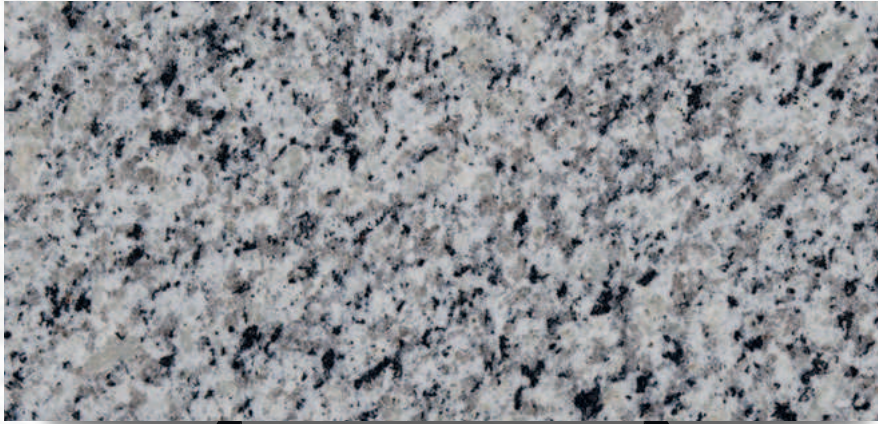

3X1,98M

PLACA BLANCO FORTALEZA

FORMATO
3M X 1,98M

CÓDIGO 1
1009991994

CÓDIGO 2
2049

PLACA GRANITO FIORITO