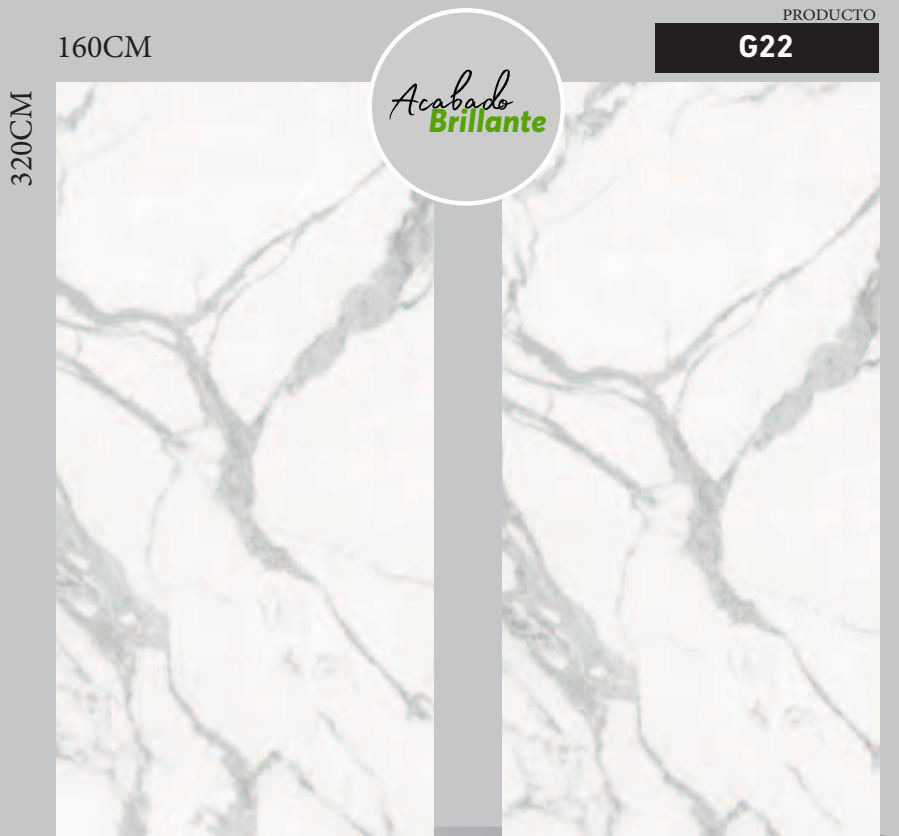

PORCELANATO 320X160

**PULIDO
BRRILLANTE**

TOQUE SUAVE

DURABILIDAD

115KG

PESO

320X160

FORMATO