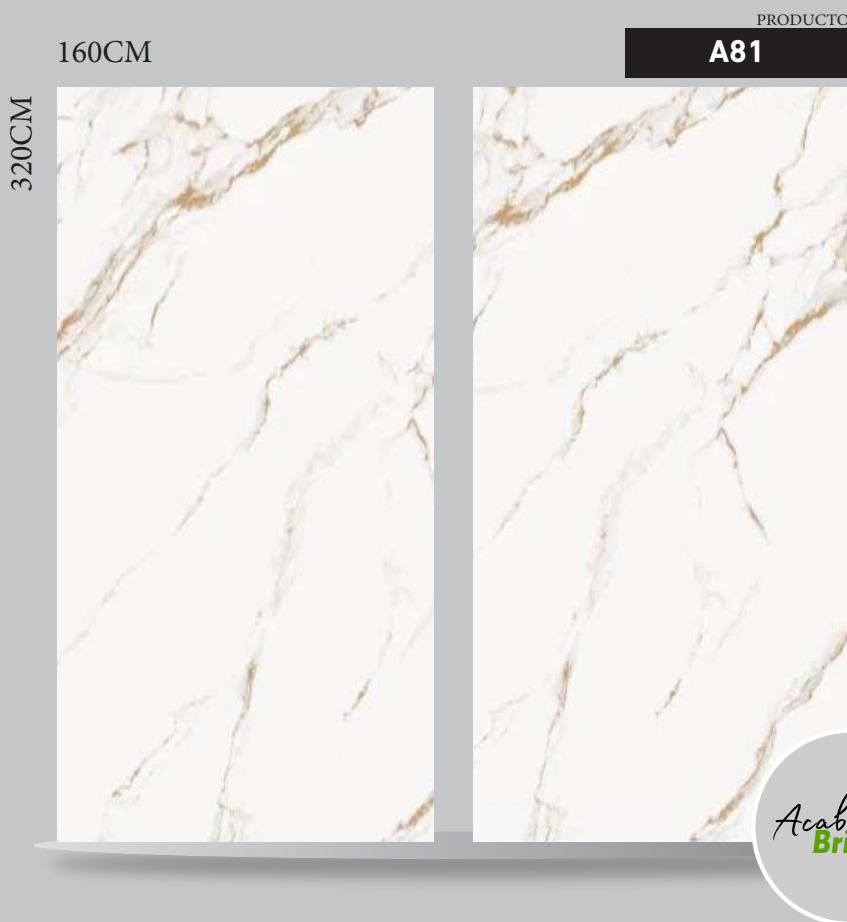

PORCELANATO G30

CÓDIGO 1: 999595918

EMPAQUE PALLET: 24 PLACA

M²: 5,12M²

PORCELANATO 320X160

PORCELANATO
320X160

**PULIDO
BRILLANTE**

TOQUE SUAVE