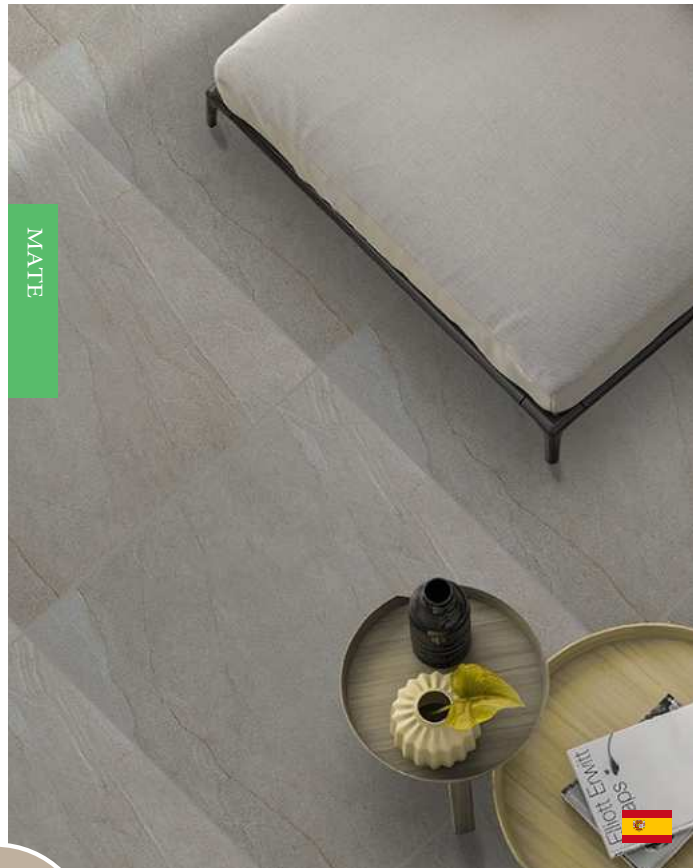

AB

HALCON
CERAMICAS

**PORCELANATO STATUARIETTO
WHITE PULIDO**

BRILLO **FORMATO 60X120CM**

PORCELANATO HALLEY TAUPE

FORMATO 60 X 120 CM

MATE

BRILLANTE