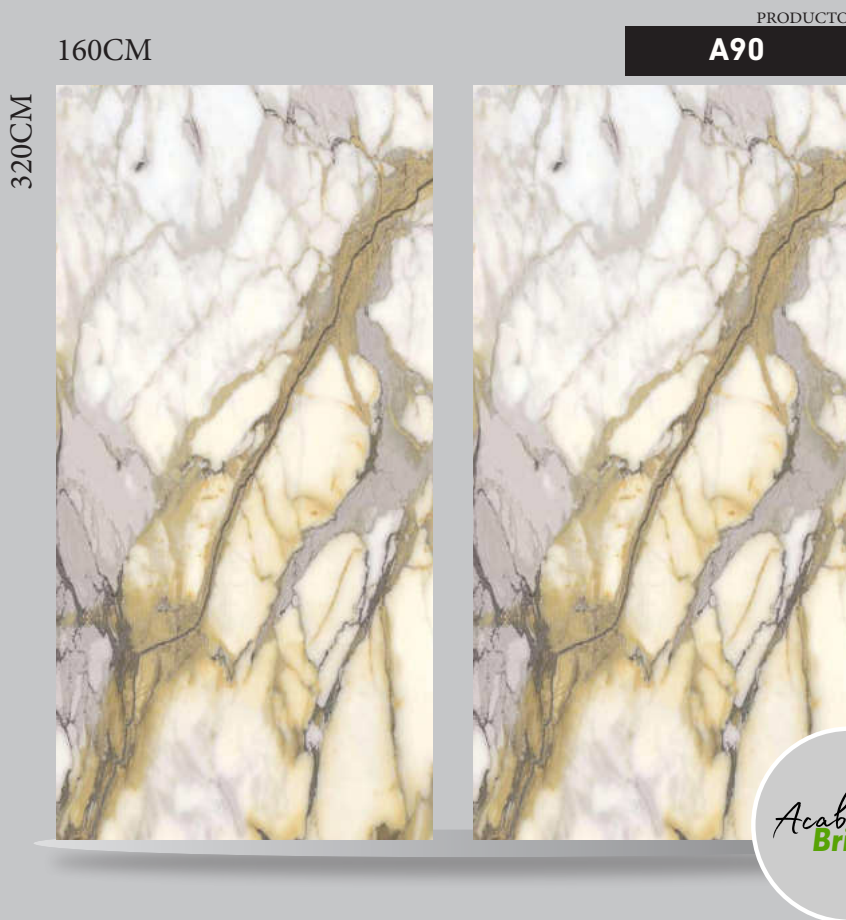

CÓDIGO 1: 999595917

EMPAQUE PALLET: 24 PLACAS

M²X LASTRAS: 5,12M²

PORCELANATO 320X160

PORCELANATO
320X160

**PULIDO
BRILLANTE**

TOQUE SUAVE

DURABILIDAD