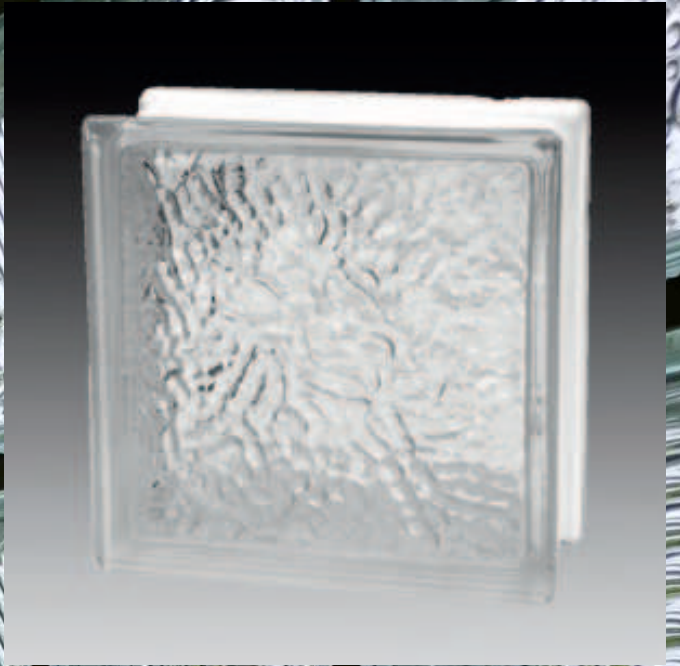

BLOQUE DE VIDRIO MOON JH-030
MEDIDA 190X190 X 80MM
DISEÑO TRANSPARENTE
EMPAQUE 6 UNIDADES

BLOQUE DE VIDRIO ICE CRYSTAL

MEDIDA 190X190 X 80MM
DISEÑO TRANSPARENTE
EMPAQUE 6 UNIDADES