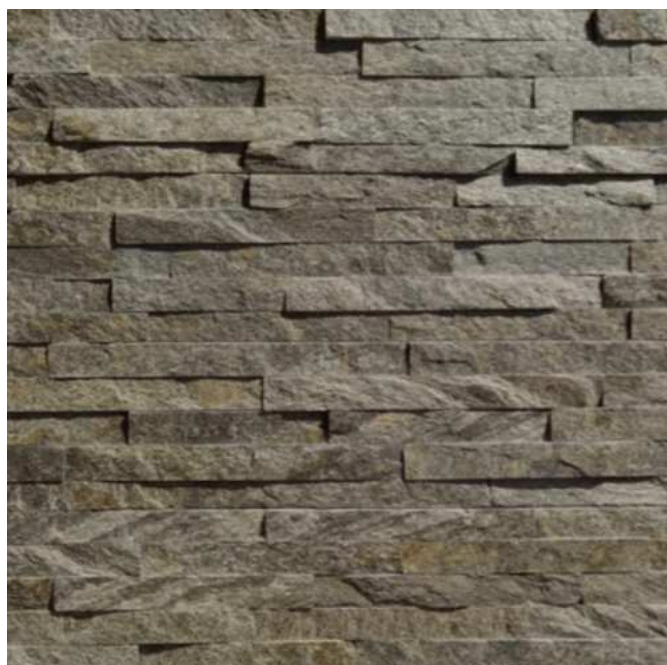

PIEDRA DECORATIVA DE PARED SY005

8 PLACAS X CAJA
0.72 M2 POR CAJA