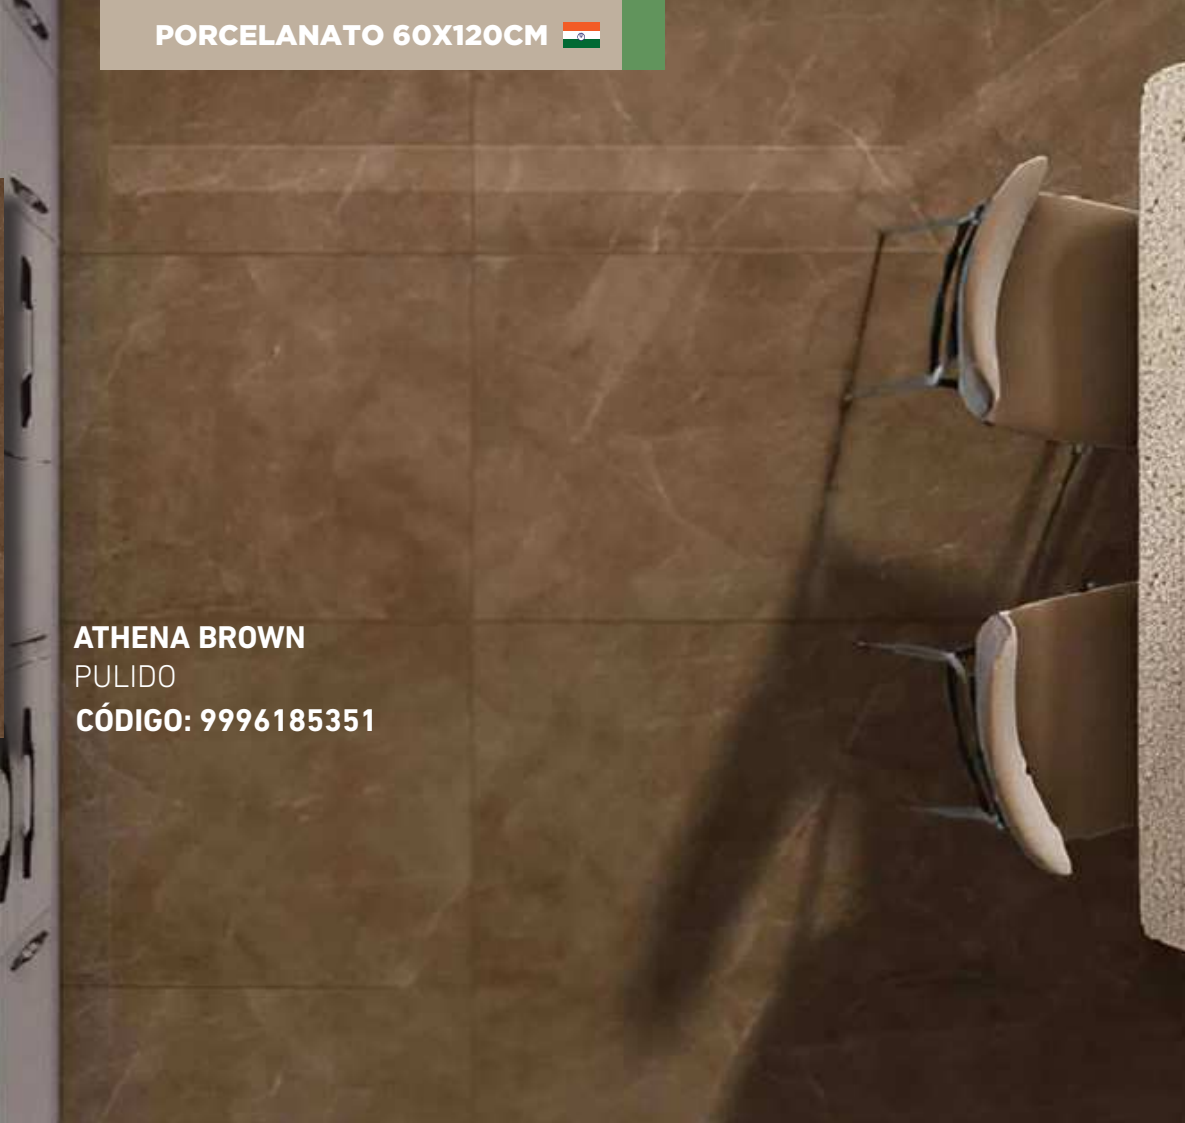

SOLID ARMANI
PULIDO
CÓDIGO: 999618557

PORCELANATO 60X120CM 

HIGH
GLOSS

VOGUE BONY
PULIDO

CÓDIGO: 999618555

PORCELANATO 60X120CM 

HIGH
GLOSS

ARSENIC PIGEON DK
PULIDO
CÓDIGO: 9996185341

PORCELANATO 60X120CM 

HIGH
GLOSS

ATHENA BROWN
PULIDO
CÓDIGO: 9996185351

PORCELANATO 60X120CM 

PORCELANATO
MERCURY NERO

60X
120CM

Acabado
Brillante

USO