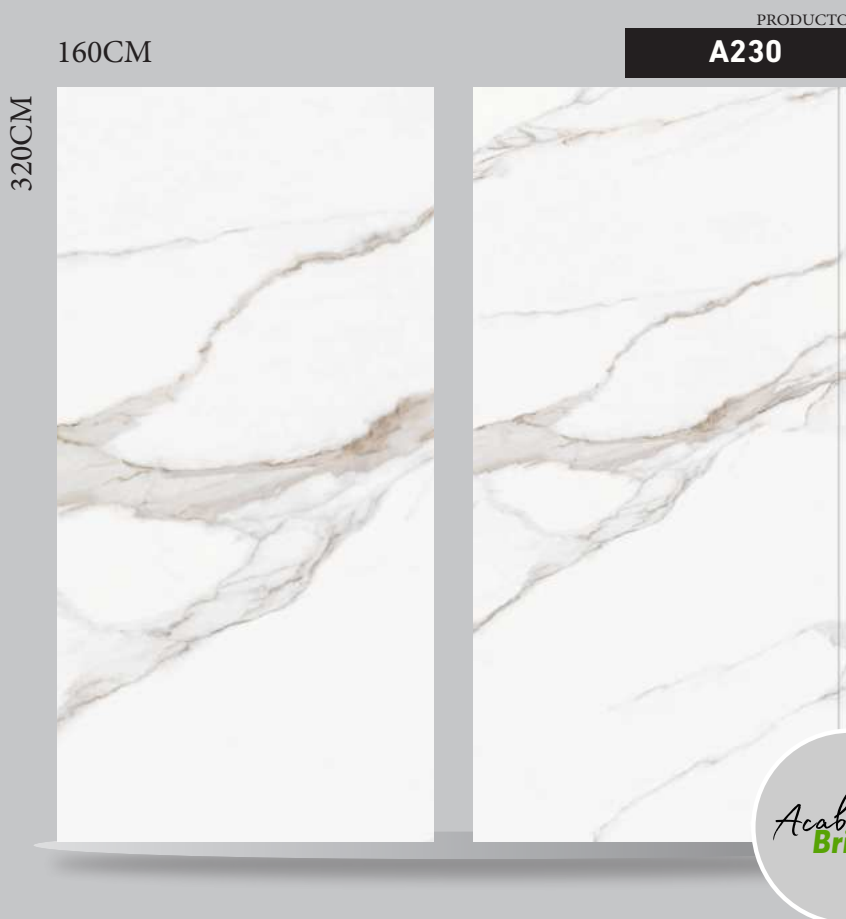

M²: 5,12M²

CÓDIGO 1: 9999595909

MEINHAUS

Pisos, revestimientos y piedra natural

PORCELANATO 320X160

PORCELANATO
320X160

**PULIDO
BRILLANTE**

TOQUE SUAVE